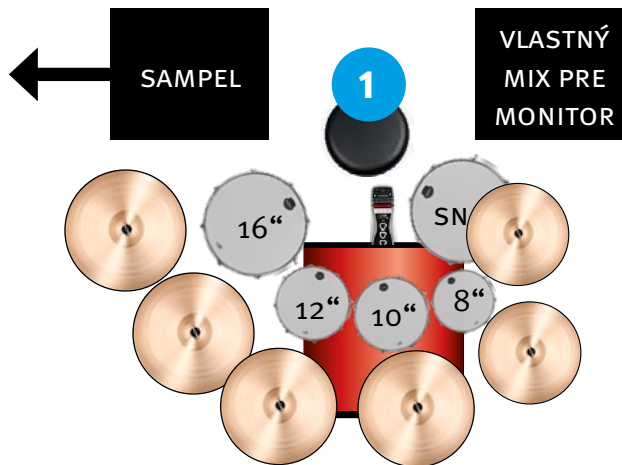

**EDGAR**  
STAGEPLAN

**BICIE**

- STEREO SAMPEL
- 2X MONO JACK DO PA SYSTÉMU

- STEREO MONITOR PRE BUBENÍKA
- 2X MONO JACK DO MIXU

**GITARA 1**  
(SM57)  
HEAD: PEAVEY TRIPPLE XXX  
BOX: 4X12 PEAVEY

(SM58)  
VOKÁL

**HLAVNÝ SPEV**  
(SM58 BEZKÁBLOVÝ)  
VLASTNÝ IN EAR STEREO MONITOR

**BASA**  
(LINE)  
COMBO: MESA BOOGIE  
M-PULSE 2X12

**GITARA 2**  
(SM57)  
HEAD: MESA BOOGIE MARK V  
BOX: 4X12 ORANGE

DO KAŽDÉHO MONITORA:

- SAMPEL
- BICIE
- BASA
- GITARA 1, 2
- SPEV + VOKÁL

CELKOVO **4 ODPOSLUCHOVÉ CESTY** KVÔLI  
RÔZNYM POMEROM HLASITOSTI.